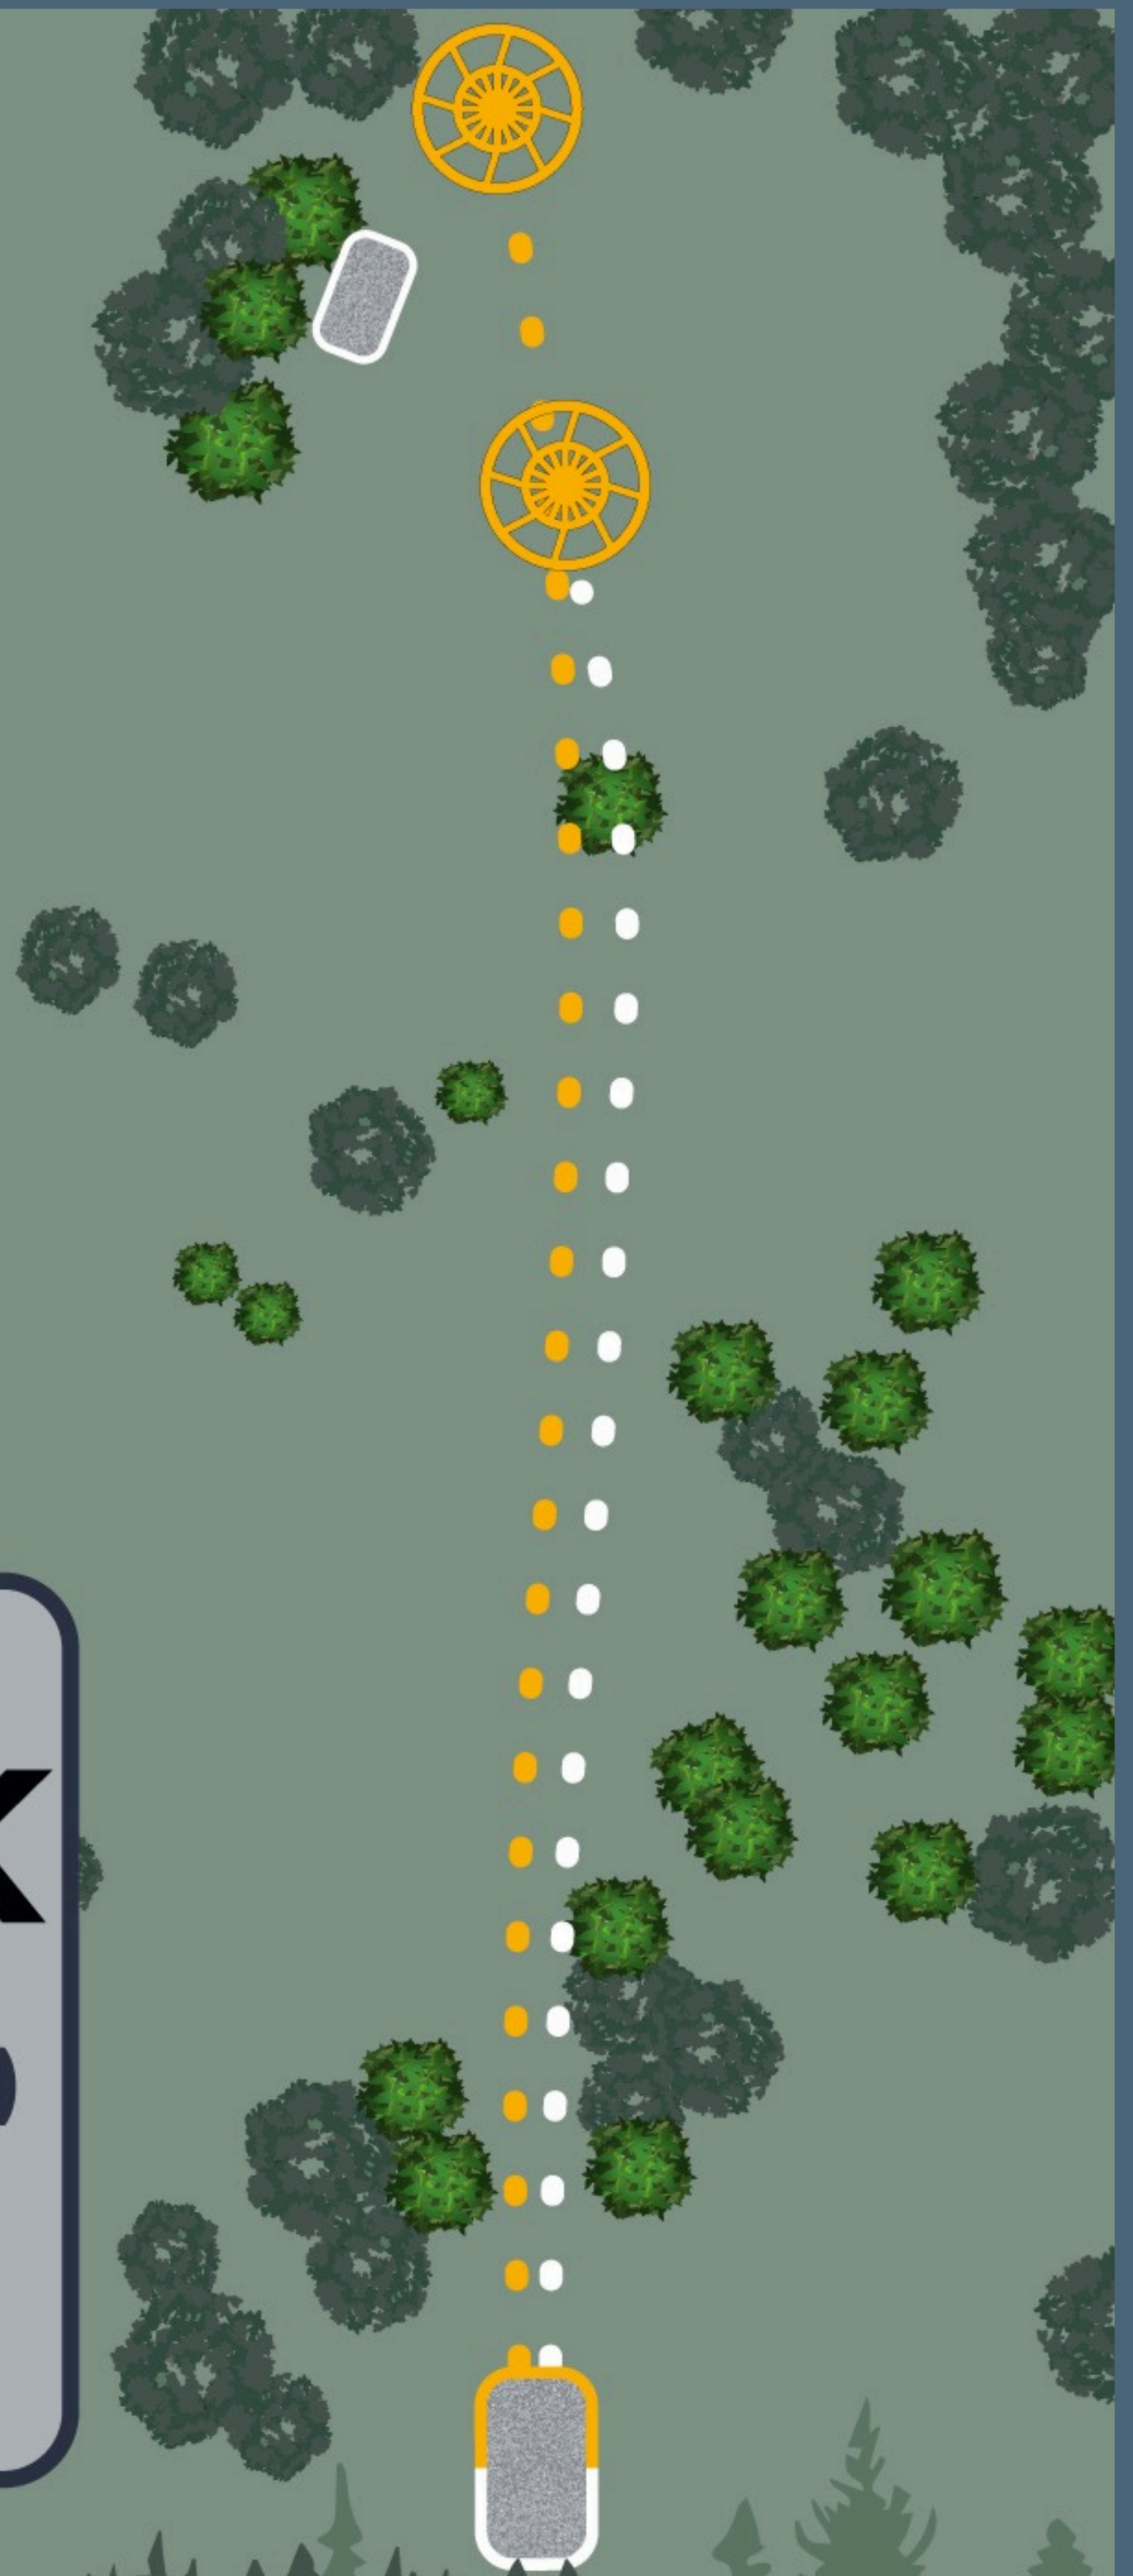

# KAST.DK

**OUT OF BOUNDS (OB)**

**OBS:**

HVID LAYOUT TIL KORT KURV

GUL LAYOUT TIL LANG KURV

**STODDJURS**  
DISC GOLF KLUB